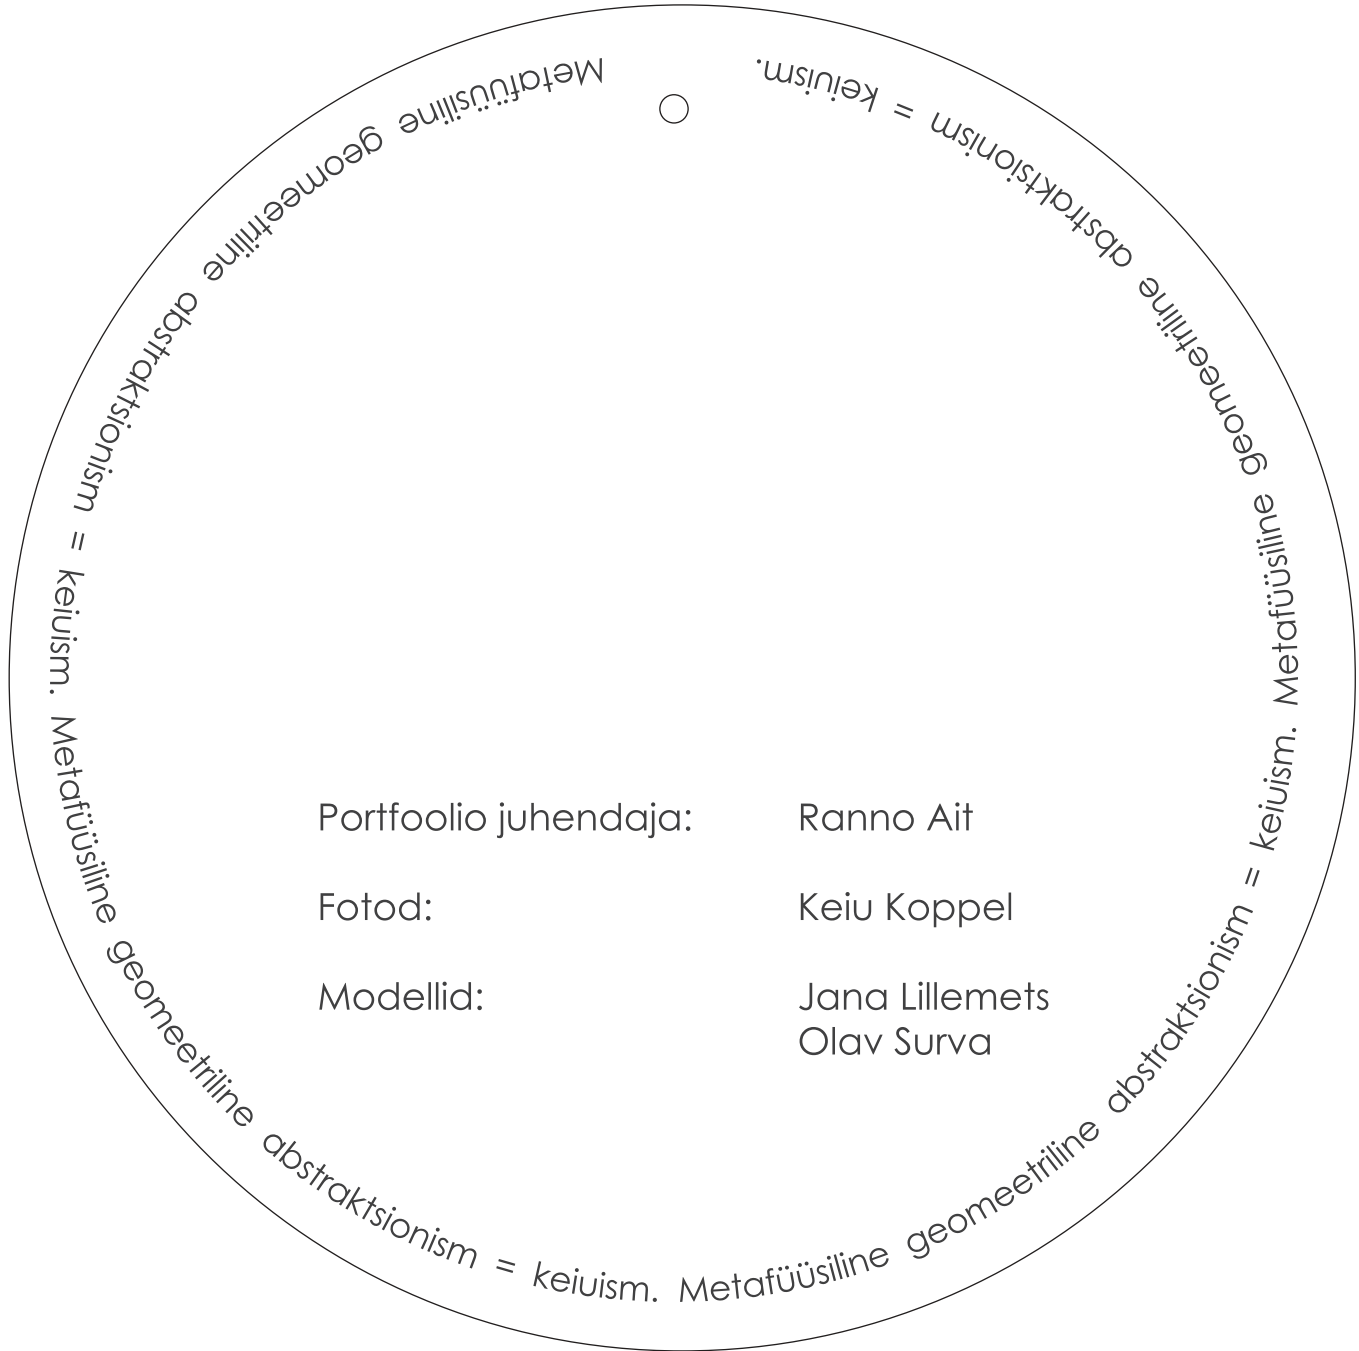

KEIU KOPPEL

PORTFOOLIO

2008-2012

Eesti Kunstiakadeemia Ehte- ja sepakunsti osakond

Portfoolio juhendaja:

Ranno Ait

Fotod:

Keiu Koppel