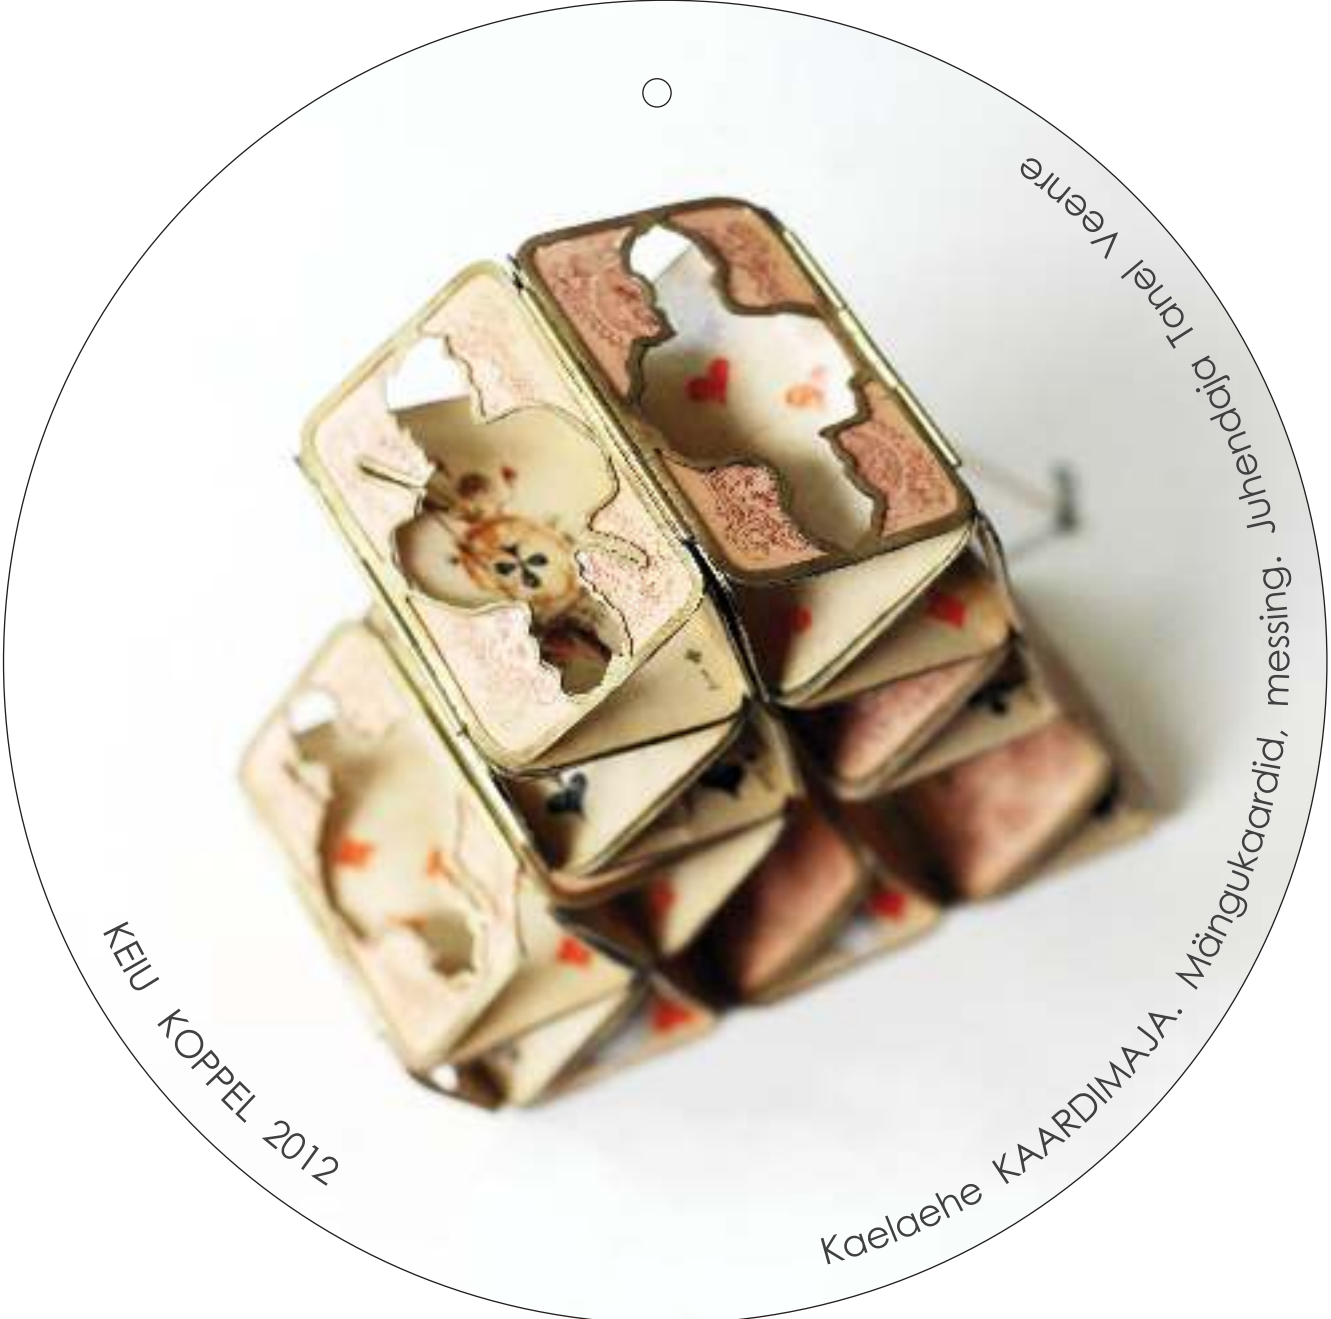

KEIU KOPPEL 2012

Kaelaehē KAARDIMAJA. Mängukaardid, messing. Juhendaja Tanel Veente