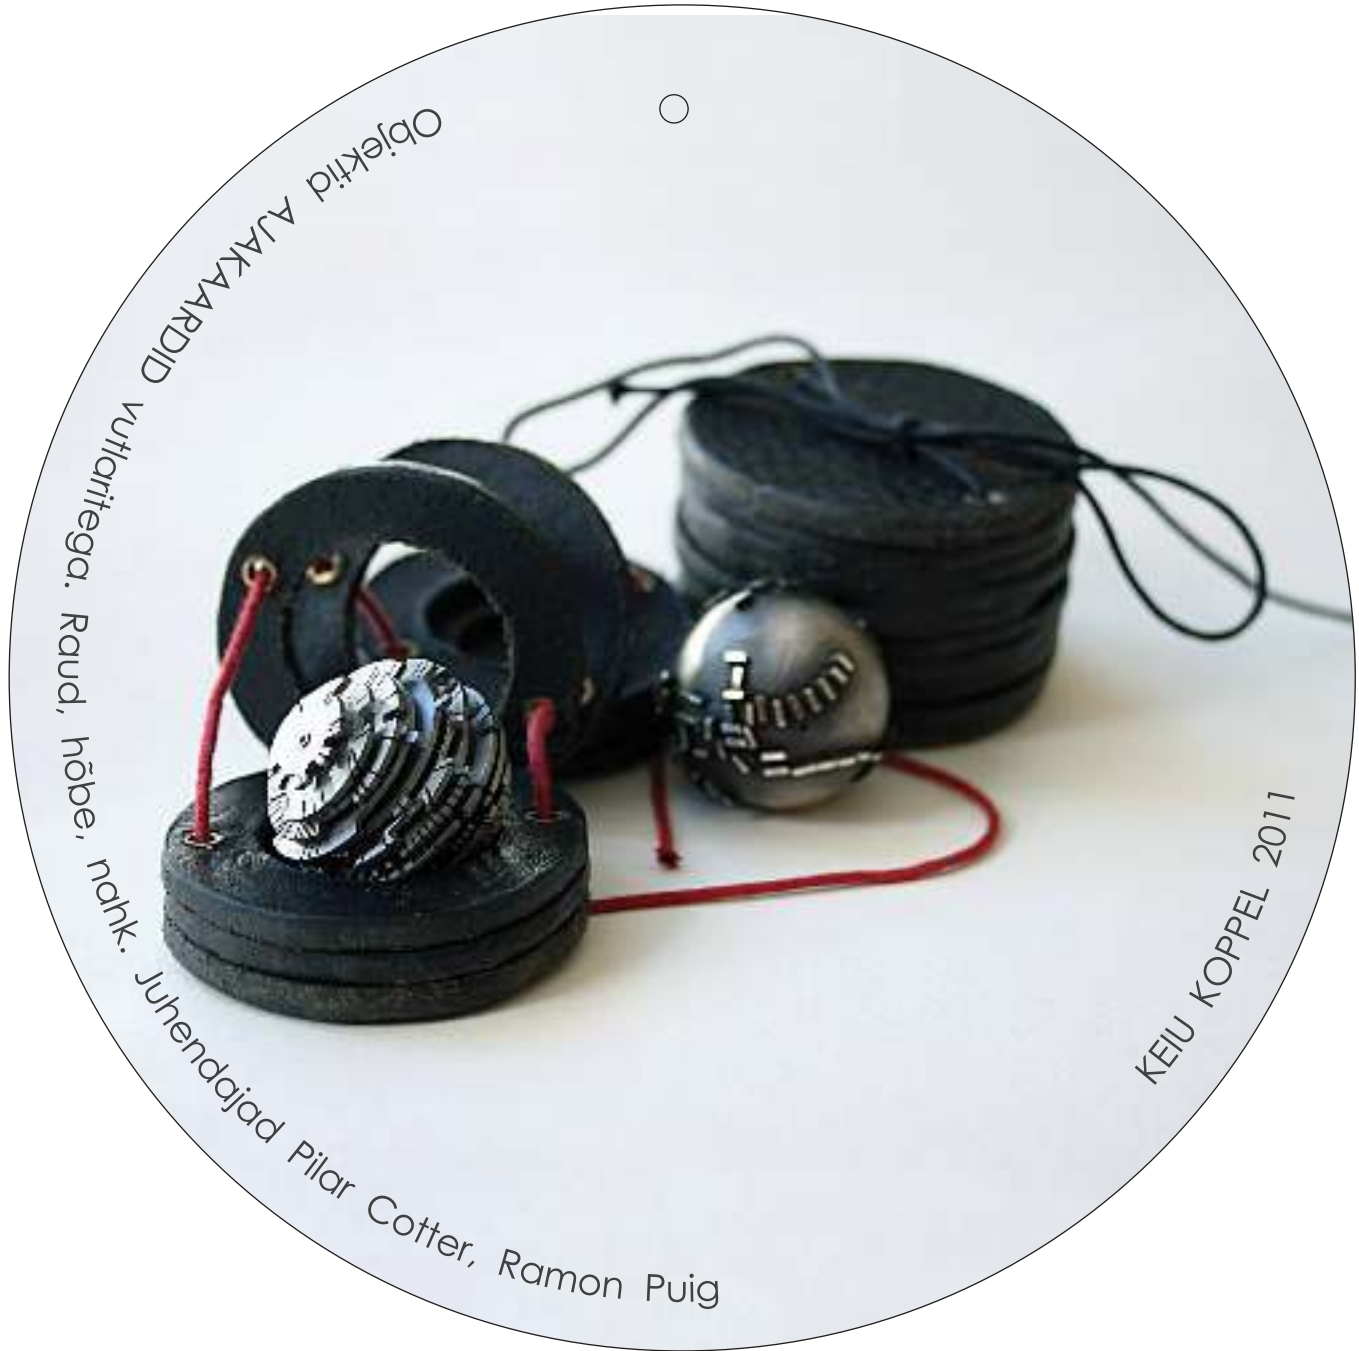

Objektid AJAKAARDID
vutlaritega. Raud, hõbe,
nahk.

Juhendajad Pilar Cotter, Ramon Puig

KEIU KOPPEL 2011