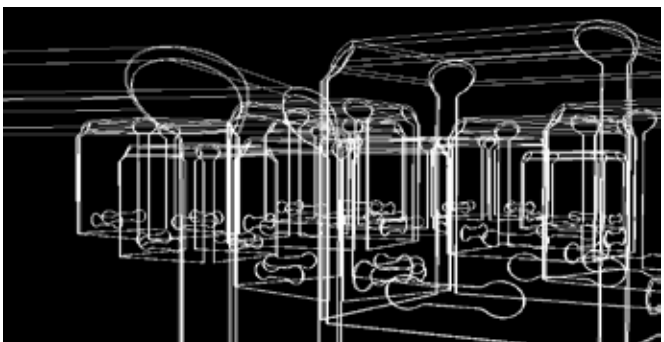

LK 9

LK 25

LK 13

LK 29

LK 17

LK 33

LK 21

LK 37

**MASK ON PUSLE JA MÕISTATUS.
1CM PAKSUSEST RAUDPLAADIST
KOHRUTATUD NÄOKATE JÄRGIB
MULLE OMASEID KUMERUSI,
OLLES SEEGA KA AUTOPORTREE.
TÖÖ ON VALMINUD INTERPRE-
TATSIOONINA JUHENDAVAL
ÕPPEJÕU LOOMINGU PÕHJAL.**