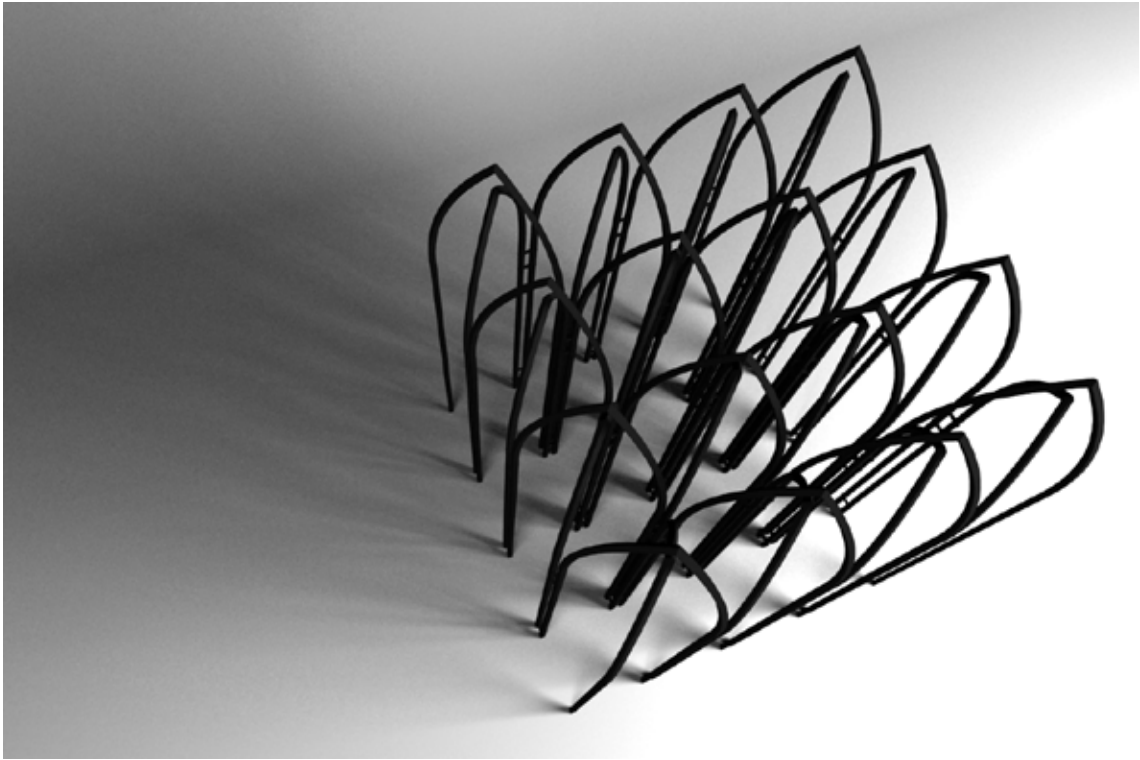

**TERARIISTAD ON PAKKUNUD
VÕIMALUST TEGELEDA KLASSIKALISE
SEPATÖÖGA. TÖÖRIISTA VALMIS-
TAMINE EELDAB SÜVENEMIST,
ET MATERJALI OMADUSI
MAKSIMALSELT ÄRA KASUTADA.**

**VALGMIK ON ÕHULINE
ARHITEKTOON, MIS KOOSNEB 32
RISTROIDEST. ROIDED SAAVAD
ALGUSE MAAPINNALT NING ULATUVAD
TIPUS NELJA MEETRI KÕRGUSENI.
MONUMENTAALSES SKULPTUURIS
PÜÜAN VIIA GOOTI SAKRAAL-
ARHITEKTUURI TÄIUSENI, KASUTADES
EHITUSMATERJALINA RAUDA.
MUDEL ON VALMINUD PROGRAMMIS
RHINOCEROS. OBJEKT POLE VEEL
JÕUDNUD MATERJALI,
KUNA TEGU ON MINU KÕIGE
VÄRSKEMA SUUREMAHULISE TÖÖGA.**