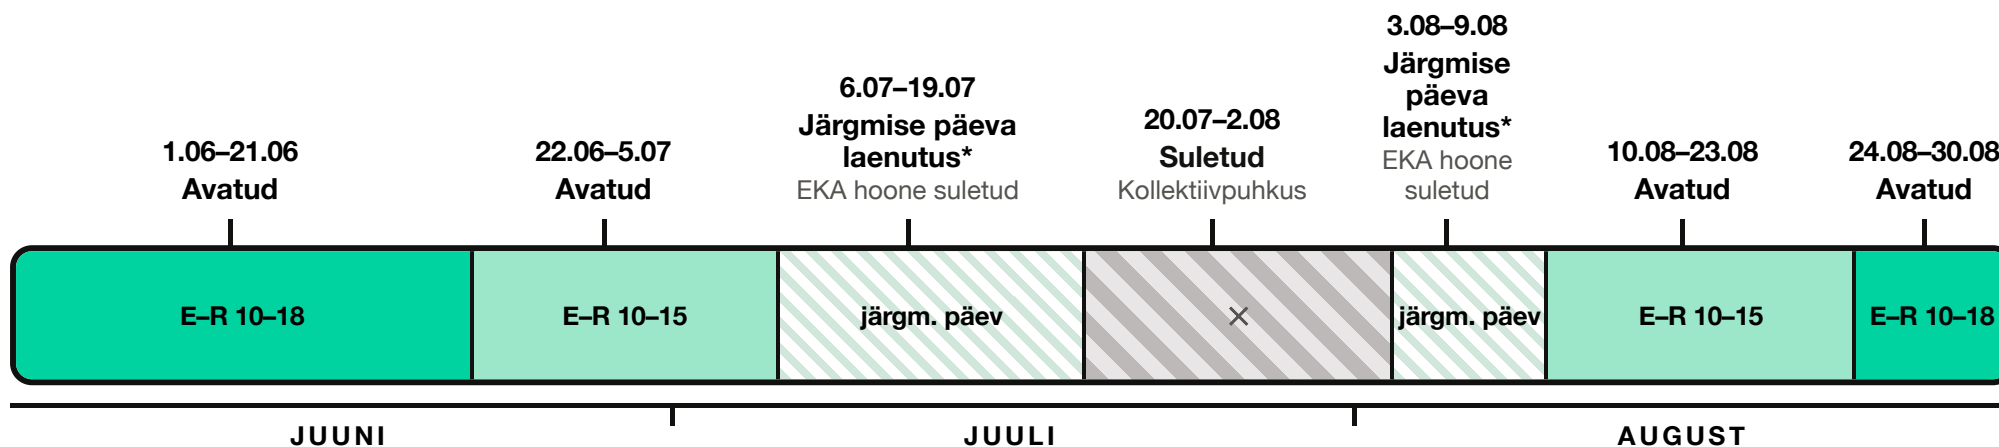

Raamatukogu suvi 2026

■ Avatud 10–18 ■ Avatud 10–15 ■ Järgmise päeva laenutus* ■ Suletud

* „Järgmise päeva laenutuse“ aegadel on raamatukogu lugemissaal suletud koristus- ja arendustöödeks ja inventuuriks. Kui soovid siiski midagi sel perioodil laenutada, saada oma soov library@artun.ee. E–R enne kella 14 laekunud laenutussoovid täidame järgmiseks hommikuks. Laenutatud raamatud saad oma nime alusel kätte maja valvelauast.